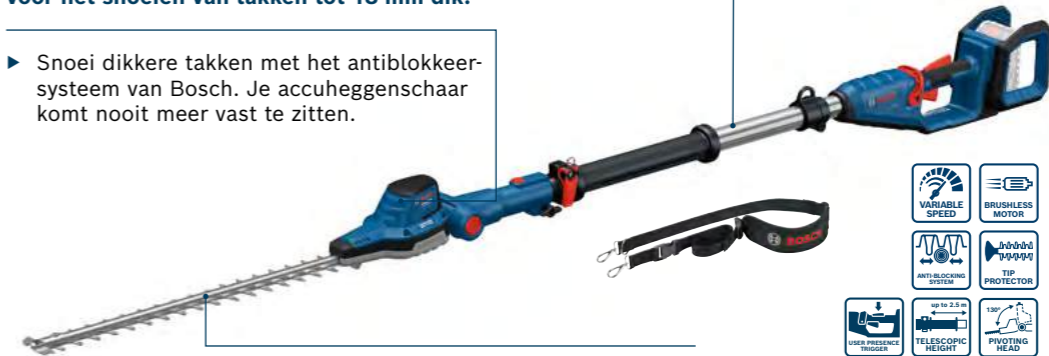

Zelfs voor de hoogste takken **TELESCOPISCHE ACCU HEGGENSCHAAR GHE 18V-50 TP**

De GHE 18V-50 TP van Bosch Professional is een krachtige accu heggenschaar met een 50 cm mes en een snelheid van 3.400 slagen per minuut. Met een verstelbare telescopische steel tot 250 cm en een tandopening van 24 mm is hij ideaal voor het snoeien van takken tot 18 mm dik.

- Snoei dikkere takken met het antiblokkeersysteem van Bosch. Je accuheggenschaar komt nooit meer vast te zitten.

- Hoogwaardige diamantgeslepen dubbele messen voor maximale duurzaamheid en snijprecisie.

- Met de telescopische steel bereik je moeiteloos verschillende hoogtes, tot 250 cm. De kantelbare kop zorgt voor ergonomisch snoeien vanuit diverse hoeken.

Telescopische accu heggenschaar GHE 18V-50 TP
+ Schouderriem
+ Beschermer
accu en lader niet meegeleverd
18V | 3.400 min⁻¹ | meslengte 50 cm | min- max lengte 200-250 cm | 4,2 kg | Tandafstand 24 mm | snijcapaciteit 18 mm
320,00
Inclusief btw € 387,20
Bestelnr.: 06008D5000
EAN: 4059952688299
In doos

Uitstekende snoeikracht met ergonomisch uitgebalanceerd ontwerp **ACCU HEGGENSCHAAR GHE 18V-50**

Deze krachtige heggenschaar heeft een borstelloze motor en diamantgeslepen messen voor een lange levensduur en ultieme precisie. Met een messnelheid van 3.000 min⁻¹ en een tandafstand van 23 mm snoei je moeiteloos elke heg. Het ergonomische design, het lage gewicht van 2,9 kg en het geluidsniveau van slechts 91 dBA zorgen voor extra comfort. Het gepatenteerde antiblokkeersysteem en de metalen mespuntbescherming garanderen een veilige werking zonder onderbrekingen.

- Hoog vermogen en lange levensduur dankzij de krachtige borstelloze motor.