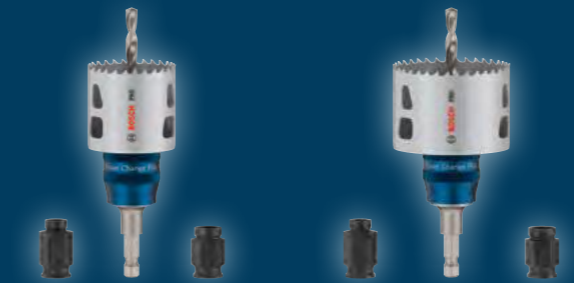

STARTERKIT POWERCHANGE SYSTEEM

Gatzaag met overgangsadapter en Power Change Plus adapter

PRO Multi Material PC Plus
Gatzaag: 51 mm, starterset
46,79
Inclusief btw € 56,72
Bestelnr.: 2608594388
EAN: 6949509240323

PRO Multi Material PC Plus
Gatzaag: 68 mm, starterset
53,04
Inclusief btw € 64,18
Bestelnr.: 2608594399
EAN: 6949509240439

9-delige set
Inhoud: Gatzaag: 19; 25; 38; 44; 68; 83 mm
Power Change Plus adapter
Hex 11 mm schacht
Centreerboor 2 x HSS-G 85 mm
192,45
Inclusief btw € 232,86
Bestelnr.: 2608594424
EAN: 6949509240682

11-delige set
Inhoud: Gatzaag: 25; 32; 40; 54; 60; 68; 76; 86 mm
Power Change Plus adapter
Hex 11 mm schacht
Centreerboor 2 x HSS-G 85 mm
224,98
Inclusief btw € 272,23
Bestelnr.: 2608594430
EAN: 6949509240743

14-delige set
Inhoud: Gatzaag: 20; 22; 25; 32; 35; 40; 44; 51; 60; 64; 76 mm
Power Change Plus adapter
Hex 11 mm schacht
Centreerboor 2 x HSS-G 85 mm
254,27
Inclusief btw € 307,67
Bestelnr.: 2608594425
EAN: 6949509240699

Voor dun, middelzwaar en dik plaatstaal
METAL COATED DECOUPEERZAAGBLADEN

PRO

ACCESSOIRELIJN

► **Bi-Metaal**
High-Speed Steel (HSS) tandstrip gebonden met een High-Carbon Steel (HCS) body voor sterkte en duurzaamheid.

► **Gepatenteerd taps toelopend ontwerp**
Maakt soepel en snel zagen mogelijk door een pendelbeweging te simuleren.