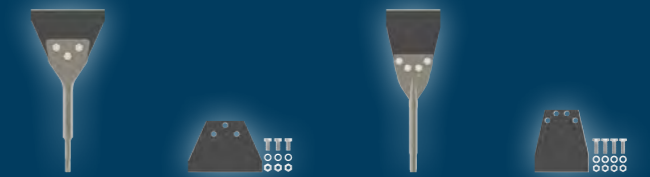

Gemakkelijk en efficiënt vloer- en wandbedekking verwijderen VLOERSCHRAPER SDS-PLUS EN -MAX

PRO ACCESSOIRELIJN

	PRO SDS PLUS VLOERSCHRAPER, 130X290 MM	PRO SDS PLUS VLOERSCHRAPER, 130 MM, VERVANGINGSSET	PRO SDS MAX VLOERSCHRAPER, 152X635 MM	PRO SDS MAX VLOERSCHRAPER, 152 MM, VERVANGINGSSET
Prijs excl. BTW	€ 169,10	€ 52,27	€ 245,96	€ 86,09
Prijs incl. BTW	€ 204,61	€ 63,25	€ 297,61	€ 104,17
Bestelnr.	2608690610	2608690611	2608690612	2608690613
EAN-code	4059952648538	4059952648545	4059952648552	4059952648569