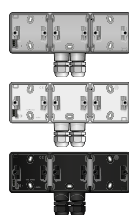

HORIZONTALE OPBOUWDOOS MET M20-INGANG(EN)

700-84952

Stuks: 3

Drievoudige doos met 1 x twee M20-ingang inclusief M20-wartels, grey

701-84952

Stuks: 3

Drievoudige doos met 1 x twee M20-ingang inclusief M20-wartels, white

761-84952

Stuks: 3

Drievoudige doos met 1 x twee M20-ingang inclusief M20-wartels, black