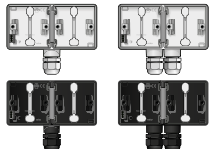

700-84852	Stuks: 4	Tweevoudige doos met 1x twee M20-ingangen inclusief M20-wartels, grey
701-84852	Stuks: 4	Tweevoudige doos met 1x twee M20-ingangen inclusief M20-wartels, white
761-84852	Stuks: 4	Tweevoudige doos met 1x twee M20-ingangen inclusief M20-wartels, black