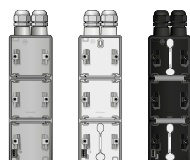

Verticale opbouwdoos voor drie functies

Deze drievoudige verticale opbouwdoos met twee M20-ingangen is geschikt voor het inbouwen van drie functies. Het geheel is spuitwaterdicht wat het uitermate geschikt maakt voor gebruik in vochtige ruimtes en veeleisende omgevingen.

VERTICALE OPBOUWDOOS MET M20-INGANG(EN)