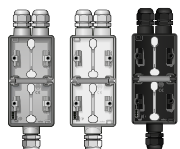

700-84262	Stuks: 4	Tweevoudige doos met 1x twee M20-ingangen en één M20- ingang inclusief M20-wartels, grey
701-84262	Stuks: 4	Tweevoudige doos met 1x twee M20-ingangen en één M20- ingang inclusief M20-wartels, white
761-84262	Stuks: 4	Tweevoudige doos met 1x twee M20-ingangen en één M20- ingang inclusief M20-wartels, black