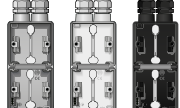

700-84252	Stuks: 5	Tweevoudige doos met 1x twee M20-ingangen inclusief M20-wartels, grey
701-84252	Stuks: 5	Tweevoudige doos met 1x twee M20-ingangen inclusief M20-wartels, white
761-84252	Stuks: 5	Tweevoudige doos met 1x twee M20-ingangen inclusief M20-wartels, black