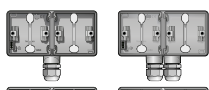

HORIZONTALE OPBOUWDOOS MET M20-INGANG(EN)

700-84851	Stuks: 4	Tweevoudige doos met één M20-ingang inclusief M20-wartel, grey
701-84851	Stuks: 4	Tweevoudige doos met één M20-ingang inclusief M20-wartel, white
761-84851	Stuks: 4	Tweevoudige doos met één M20-ingang inclusief M20-wartel, black