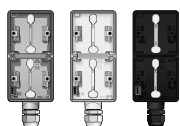

VERTICALE OPBOUWDOOS MET M20-INGANG(EN)

700-84251	Stuks: 5	Tweevoudige doos met één M20-ingang inclusief M20-wartel, grey
701-84251	Stuks: 5	Tweevoudige doos met één M20-ingang inclusief M20-wartel, white
761-84251	Stuks: 5	Tweevoudige doos met één M20-ingang inclusief M20-wartel, black