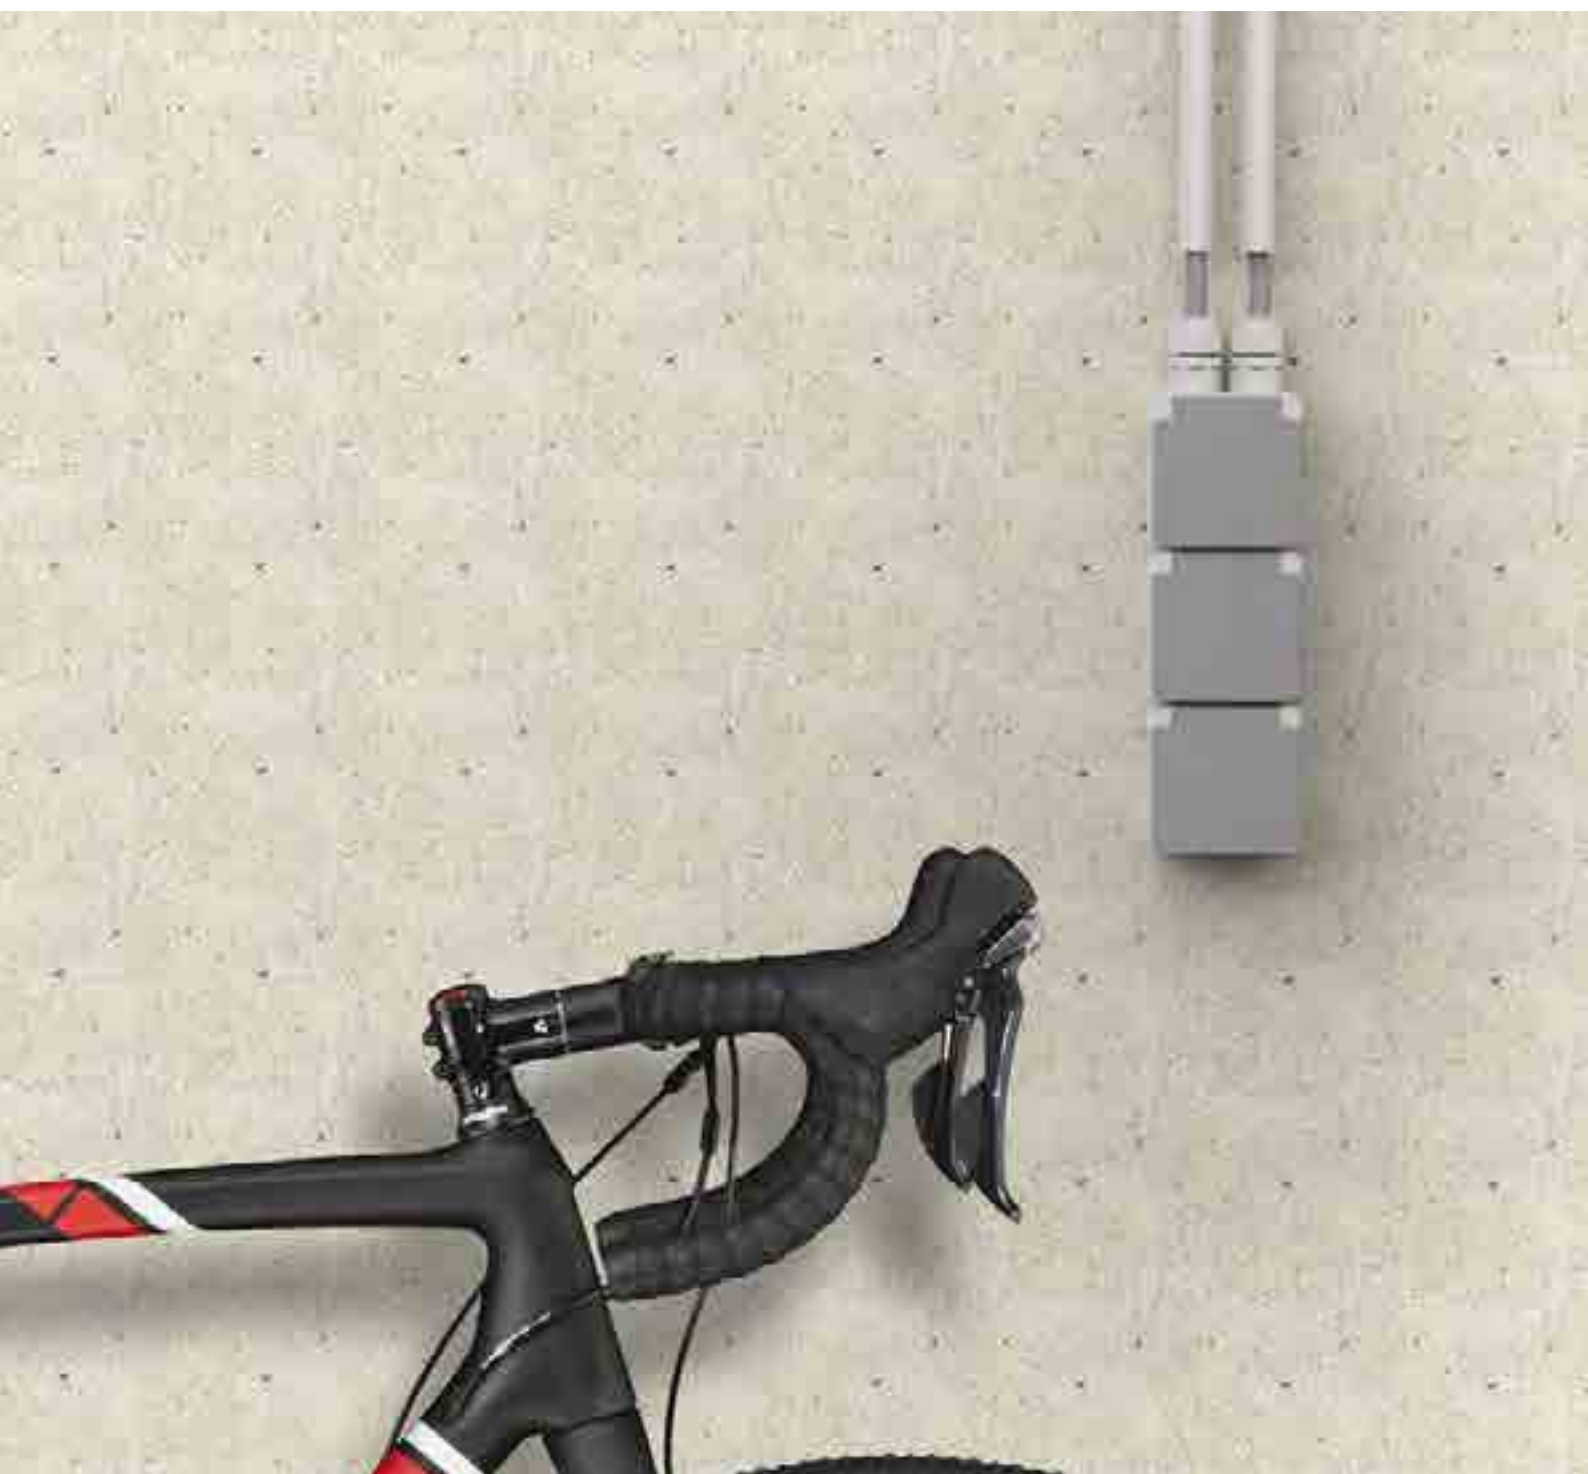

Verlichtbare tweevoudige drukknop, 2x NO of NG

Deze drukknop wordt gebruikt om de motoren te bedienen van onder meer rolluiken, garagepoorten, jaloezieën en markiezen.

VOLLEDIG APPARAAT, EXCLUSIEF DOOS (IP55)

700-35100
701-35100
761-35100

Stuks: 10
Stuks: 10
Stuks: 10

Met schroefklemmen, grey
Met schroefklemmen, white
Met schroefklemmen, black

ⓧⓧ 10 A
250 Vac

700-35105
701-35105
761-35105

Stuks: 10
Stuks: 10
Stuks: 10

Met insteekklemmen, grey
Met insteekklemmen, white
Met insteekklemmen, black

ⓧⓧ 10 A
250 Vac