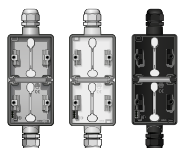

700-84261	Stuks: 4	Tweevoudige doos met 2x één M20-ingang inclusief M20-wartels, grey
701-84261	Stuks: 4	Tweevoudige doos met 2x één M20-ingang inclusief M20-wartels, white
761-84261	Stuks: 4	Tweevoudige doos met 2x één M20-ingang inclusief M20-wartels, black