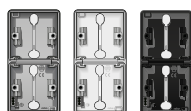

Verticale opbouwdoos voor twee functies

Deze dubbele verticale opbouwdoos is geschikt voor het inbouwen van twee functies. Het geheel is spuitwaterdicht wat het uitermate geschikt maakt voor gebruik in vochtige ruimtes en veeleisende omgevingen.

VERTICALE OPBOUWDOOS MET TWEE MEMBRAANINGANGEN

700-83201	Stuks: 5	Tweevoudige doos, grey
701-83201	Stuks: 5	Tweevoudige doos, white
761-83201	Stuks: 5	Tweevoudige doos, black