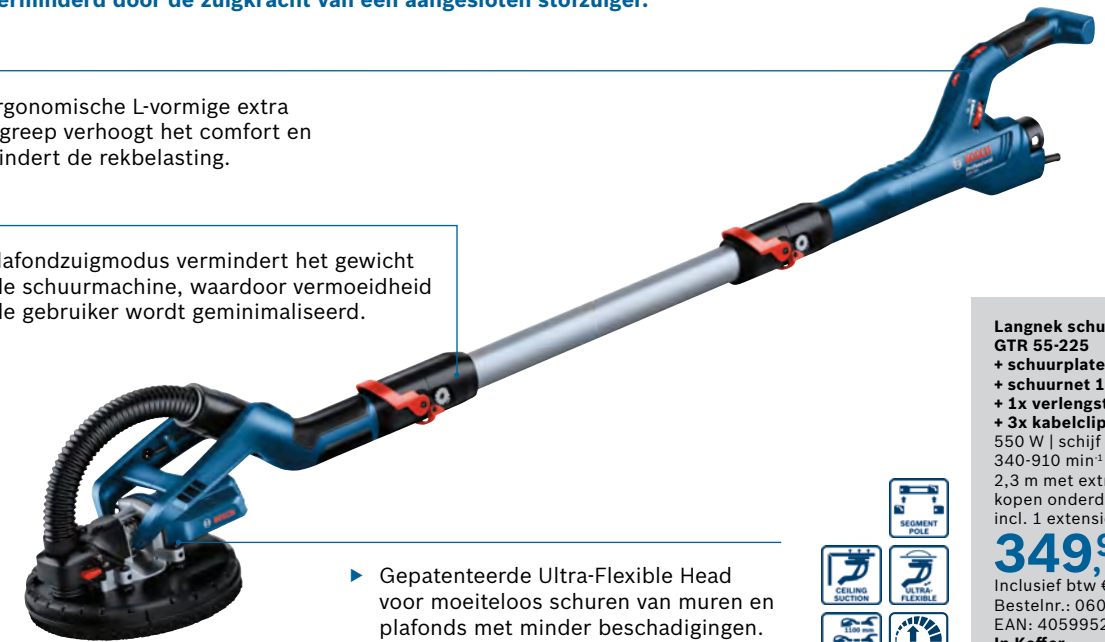

- Gepatenteerde Ultra-Flexible Head voor moeiteloos schuren van muren en plafonds met minder beschadigingen.

Langnek schuurmachine
GTR 55-225
+ schuurplateau set zacht
+ schuurnet 180
+ 1x verlengstuk
+ 3x kabelclip
550 W | schijf 225 mm
340-910 min⁻¹ | max. lengte
2,3 m met extra aan te
kopen onderdelen | 4,8 Kg
incl. 1 extensie
349,95
Inclusief btw € 423,44
Bestelnr.: 06017D4000
EAN: 4059952616605
In Koffer