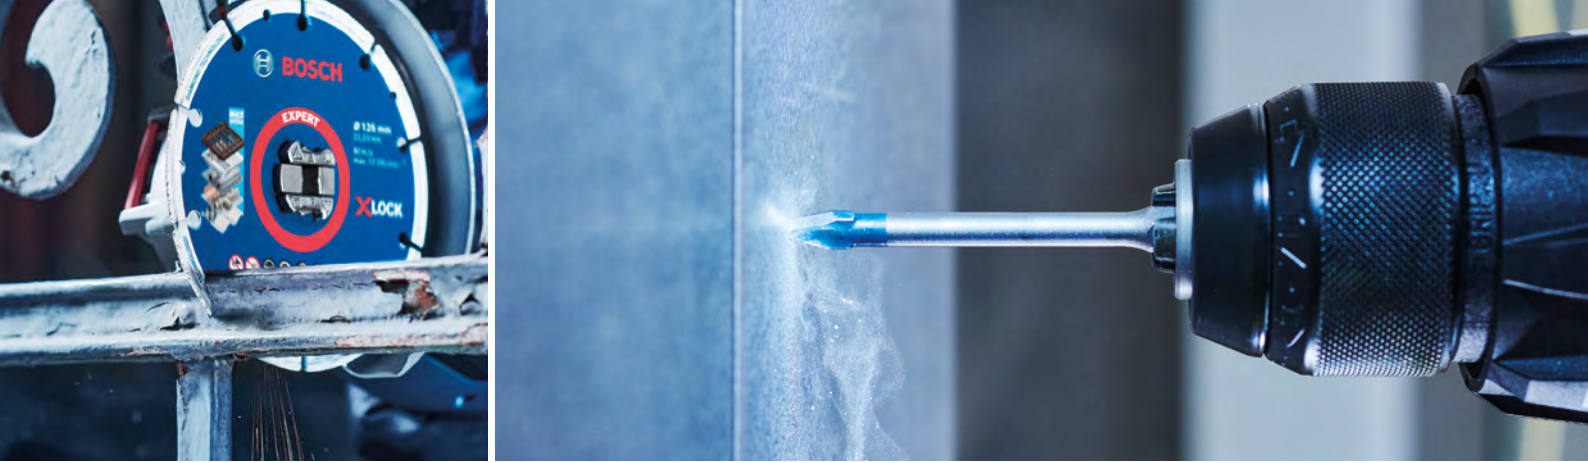

Nieuwe **EXPERT** accessoirelijn

THE BEST YOUR TOOL CAN GET.

Bosch Professional Accessoires.