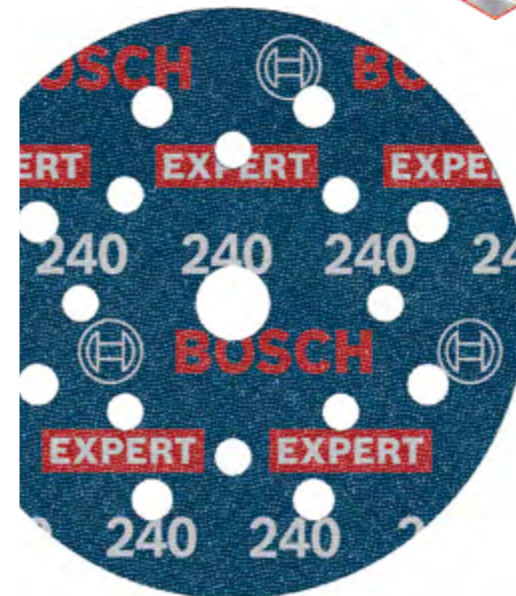

150 MM

KLEINVERPAKKING

KORREL	BESTELNUMMER	EAN CODE	PRIJS EXCL. BTW	VERPAKKINGS-EENHEID
G60	2608902430	4059952708287	€ 18,04	6
G80	2608902441	4059952717739	€ 18,04	6
G120	2608902442	4059952717746	€ 17,21	6
G150	2608902443	4059952717753	€ 17,21	6
G180	2608902444	4059952717760	€ 17,21	6
G240	2608902445	4059952720982	€ 17,21	6
G320	2608902446	4059952720999	€ 17,21	6
G400	2608902447	4059952721002	€ 17,21	6
3xG80; 3xG120; 3xG180	2608902448	4059952721019	€ 28,42	9

GROOTVERPAKKING

G60	2608902449	4059952721026	€ 79,37	50
G80	2608902450	4059952721033	€ 79,37	50
G120	2608902451	4059952721040	€ 75,71	50
G150	2608902452	4059952721057	€ 75,71	50
G180	2608902453	4059952721064	€ 75,71	50
G240	2608902454	4059952721071	€ 75,71	50
G320	2608902455	4059952721088	€ 75,71	50
G400	2608902456	4059952721095	€ 75,71	50