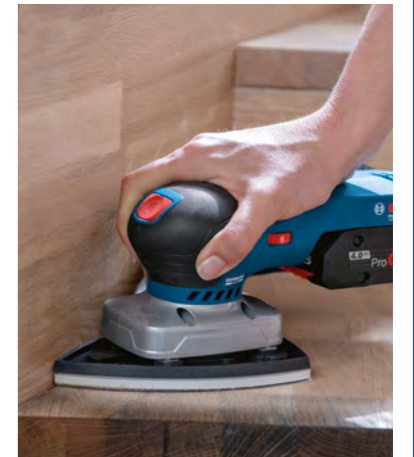

Licht en compact voor snel en flexibel schuren ACCU VLAKSCHUURMACHINE GSS 12V-13

Nieuwe accu vlakschuurmachine die compatibel is met ons 12V-systeem. De GSS 12V-13 heeft een slank en compact ontwerp voor optimale controle tijdens het schuren. De drie schuurplaten kunnen snel worden verwisseld voor moeilijk bereikbare oppervlakken, randen en hoeken. De krachtige en slijtvaste borstelloze motor zorgt niet alleen voor hoge materiaalafname, maar ook voor een lange levensduur.

► Maximale controle dankzij uitstekende balans en superieure ergonomie.

► Stofvrij schuren met alle bewegingsvrijheid dankzij de stofafzuiging die compatibel is met zowel de stofzak als het Click & Clean systeem.

► Intuïtieve bediening met drie verwisselbare schuurplaten voor moeilijk bereikbare plaatsen.

Accu vlakschuurmachine GSS 12V-13
+ 3x schuurplaat, rechthoekig 80x130 mm, vierkant 100x110 mm en driehoekig 100x150 mm
+ 3x schuurblad C470, P120
+ stofzak
+ perforator
accu en lader niet meegeleverd
Aantal schuurbewegingen: 12000-20000 | 6000-10.000 min⁻¹ | 0,8 kg pendeldiameter 1,6 mm
210,95
Inclusief btw € 255,25
Bestelnr.: 06019L0001
EAN: 4059952606309
In L-Boxx

Krachtig en geavanceerd voor nóg sneller schuren ACCU VLAKSCHUURMACHINE GSS 18V-13

Geavanceerde vlakschuurmachine met krachtige 18V-accu en slijtvaste borstelloze motor. Het compacte en uitgebalanceerde ontwerp met ergonomische handgreep garandeert snel en comfortabel schuren. De nieuwe GSS 18V-13 heeft standaard drie verwisselbare schuurplaten voor moeilijk bereikbare oppervlakken, randen en hoeken.

► Optimale controle door superieure ergonomie en uitstekende balans.

► De robuuste metalen behuizing zorgt voor verhoogde stabiliteit tijdens het schuren.