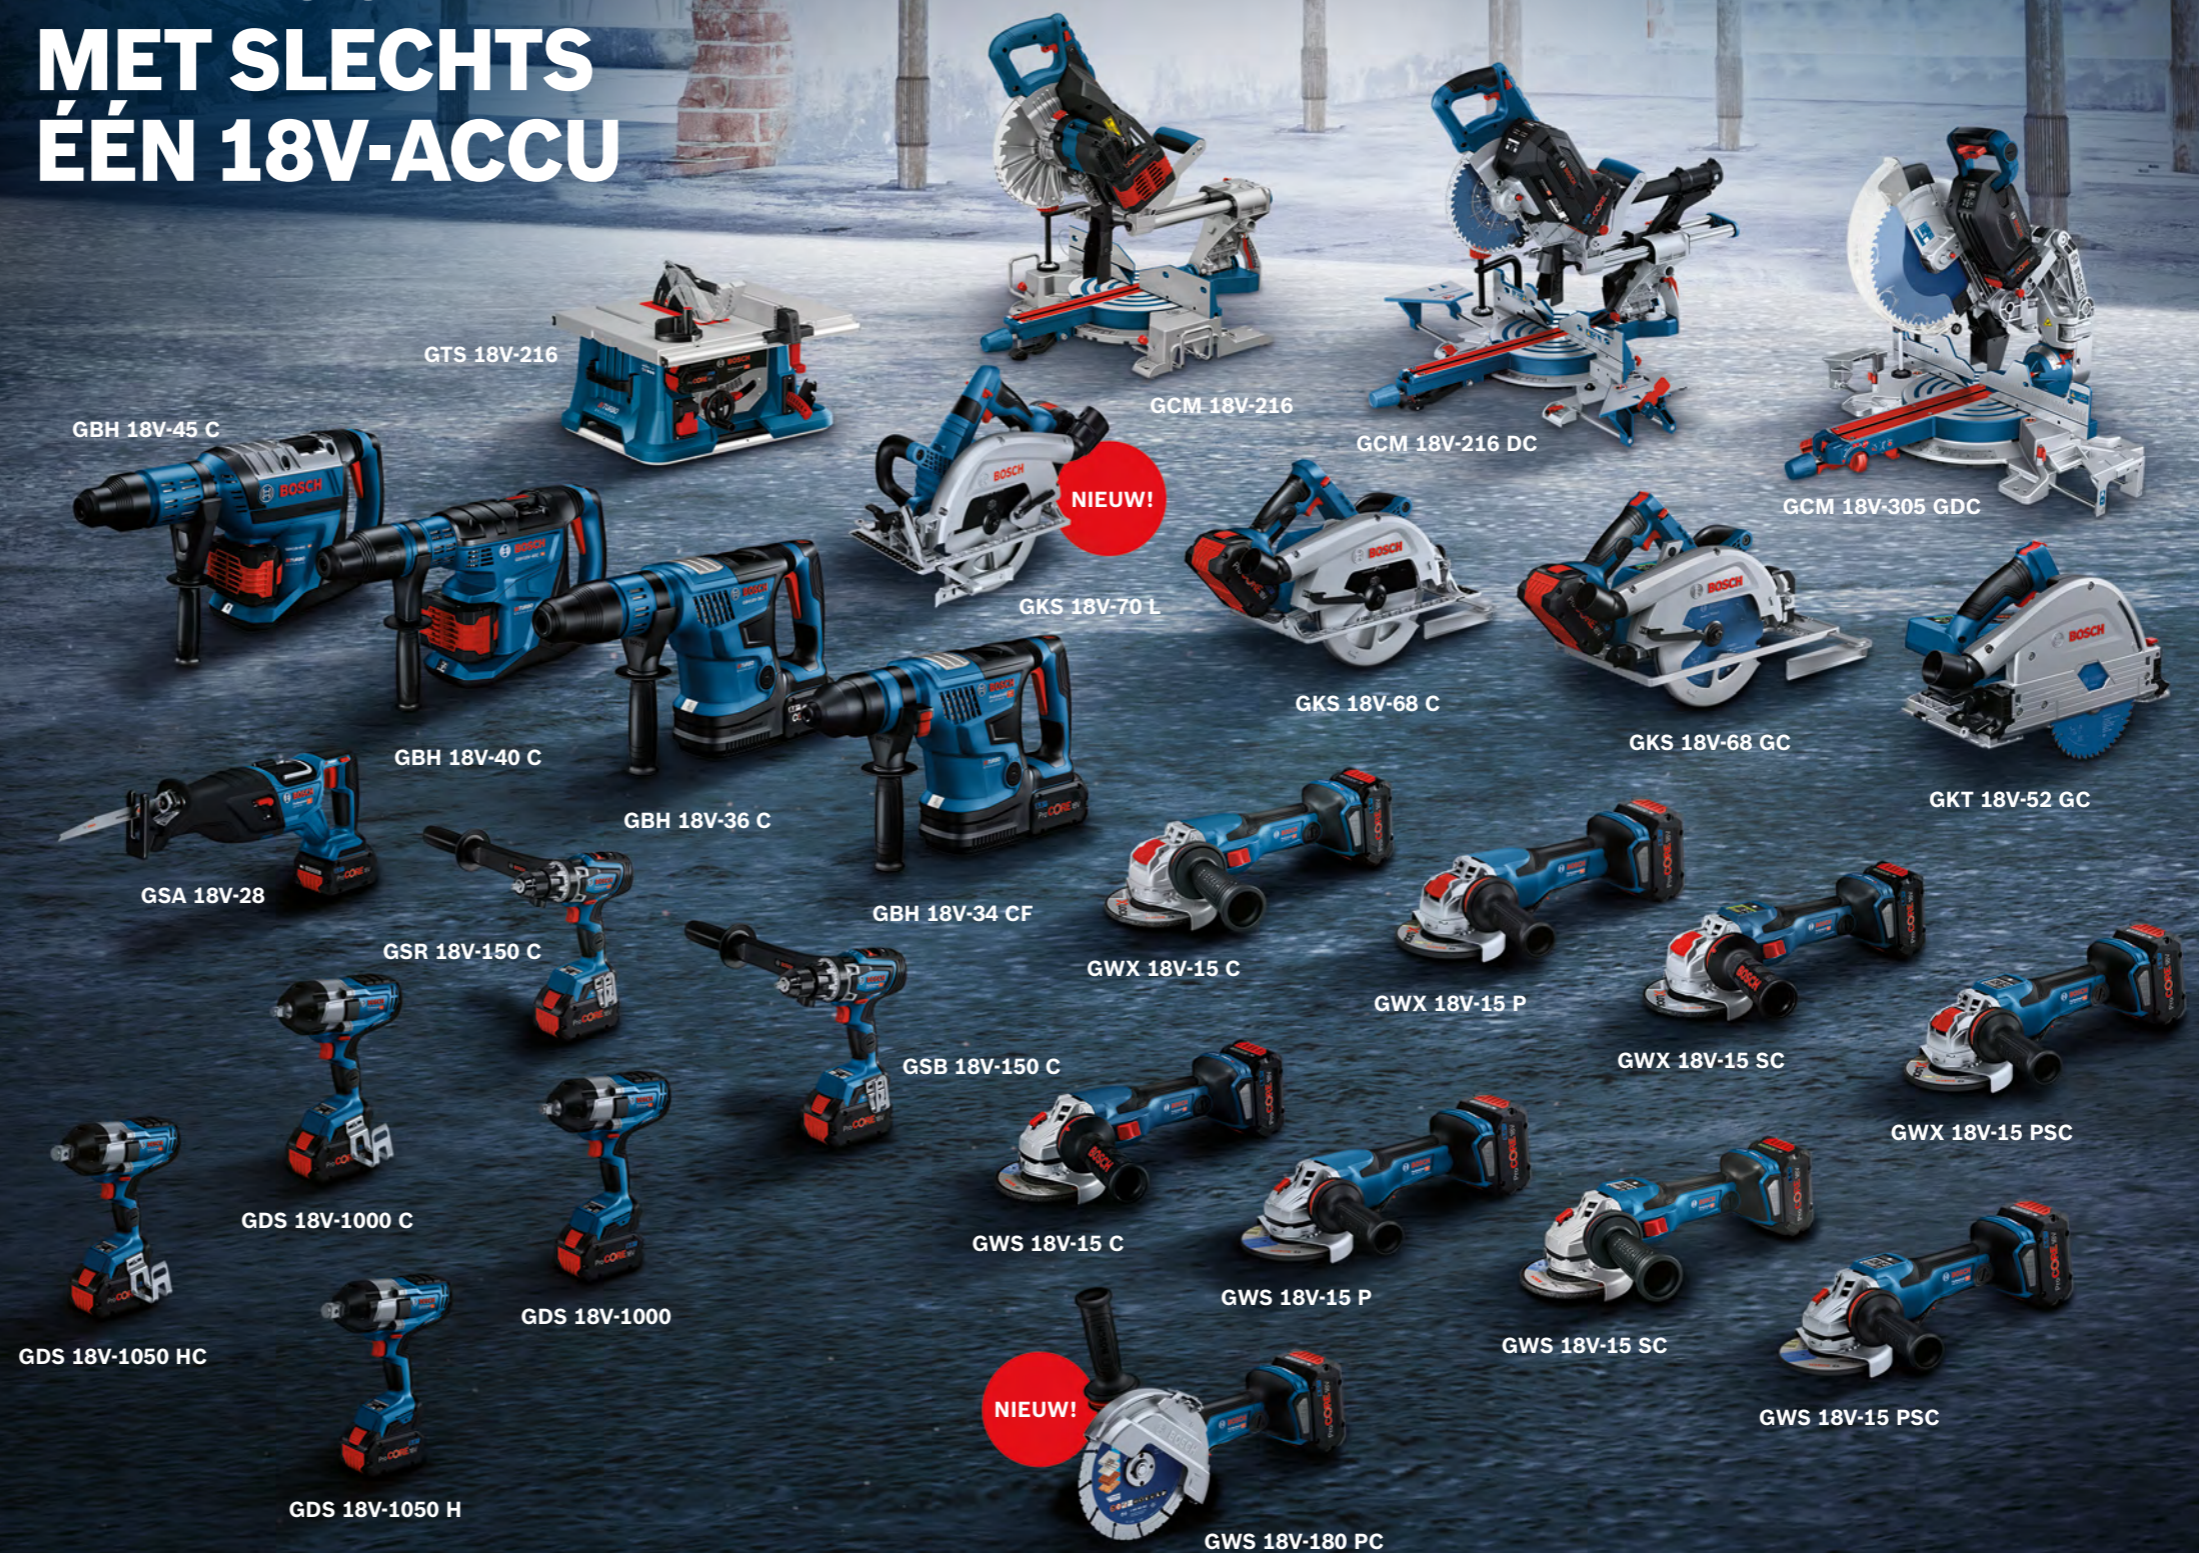

Allereerst wensen wij van Bosch Professional jou een gezond 2023! Ook dit jaar hebben we gezorgd voor diverse veiligheidsfuncties en innovaties binnen nieuwe en bestaande productgroepen. Met de producten van Bosch kijken we naar robuustheid, ergonomie en gemak. Begin het jaar beter dan ooit met de producten van Bosch!

Innovaties

We beginnen het nieuwe jaar met twee gloednieuwe BITURBO Brushless machines vanaf pagina 4. Zo wordt gesnoerd vermogen met slechts één 18V-accu steeds completer. Vanaf pagina 6 lanceren we nog meer nieuwe accumachines en op pagina 12 en 13 vind je alles over onze even robuuste als nauwkeurige meetgereedschappen.

Op zoek naar een haakse slijper waarmee je altijd alles onder controle houdt? Kijk dan snel op pagina 14. Tenslotte krijg je op pagina 16 een AMPShare update, want dit gedeelde accusysteem groeit keihard met inmiddels ruim 25 merken en 200 gereedschappen. Zo wordt delen het nieuwe vermenigvuldigen. Powered by Bosch!

Promoties

Ook in 2023 kunnen de mooie acties en aanbiedingen niet ontbreken. Daarom krijg je vanaf pagina 20 heel veel 12V-voordeel en vanaf pagina 27 kan het 18V-voordeel bijna niet op. En dan hebben we de vier PRO DEALS vanaf pagina 23 nog overgeslagen. Kies jij een gratis cadeau, accessoire, meetaccessoire of starterset... of ga je gewoon voor alle vier?

Heel veel succes en geluk in 2023!

GESNOERD VERMOGEN MET SLECHTS ÉÉN 18V-ACCU

BITURBO

BRUSHLESS

NIEUWE BITURBO BRUSHLESS ACCUMACHINES

Lees meer >

NET ZO ROBUUST ALS NAUWKEURIG: BOSCH MEETGEREEDSCHAP

Lees meer >

AMP SHARE: HET GEDEELDE ACCUSYSTEEM VAN MERKEN EN TOOLS

Lees meer >