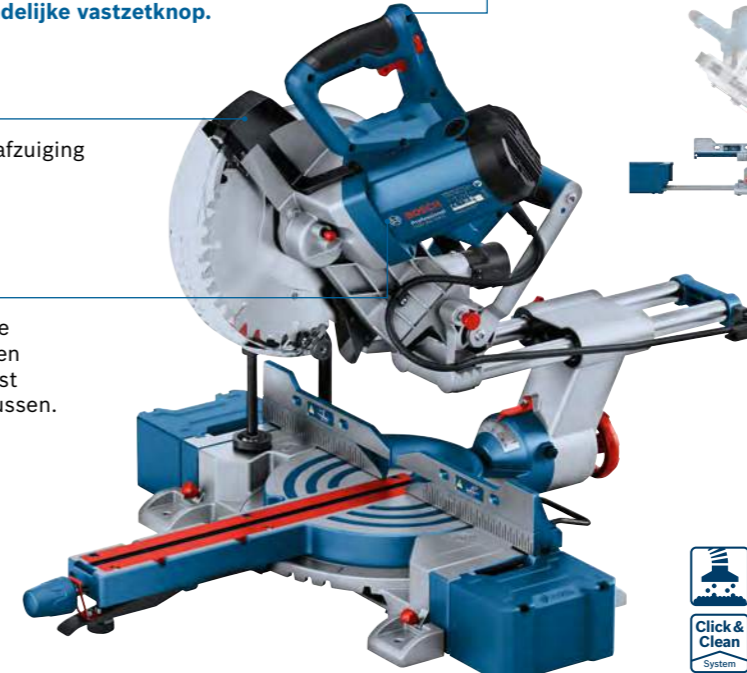

Licht en ergonomisch met zaagcapaciteit van 90 x 305 mm KAP- EN VERSTEKZAAG GCM 305-254 D

Deze ergonomische verstekzaagmachine klaart de zwaarste klussen met een zaagcapaciteit van 90 x 305 mm. De mobiele machine gebruikt afneembare werkstuksteunen en lange tafelverlengingen om het zagen van lange materialen gemakkelijk en eenvoudig te maken. Comfortabel en flexibel zagen wordt gegarandeerd door de dubbele hellinginstelling met de gebruiksvriendelijke vastzetknop.

► Doeltreffende stofafzuiging via 1-poort.

► Krachtige motor die voldoende vermogen levert voor de meest uitdagende zaagklussen.