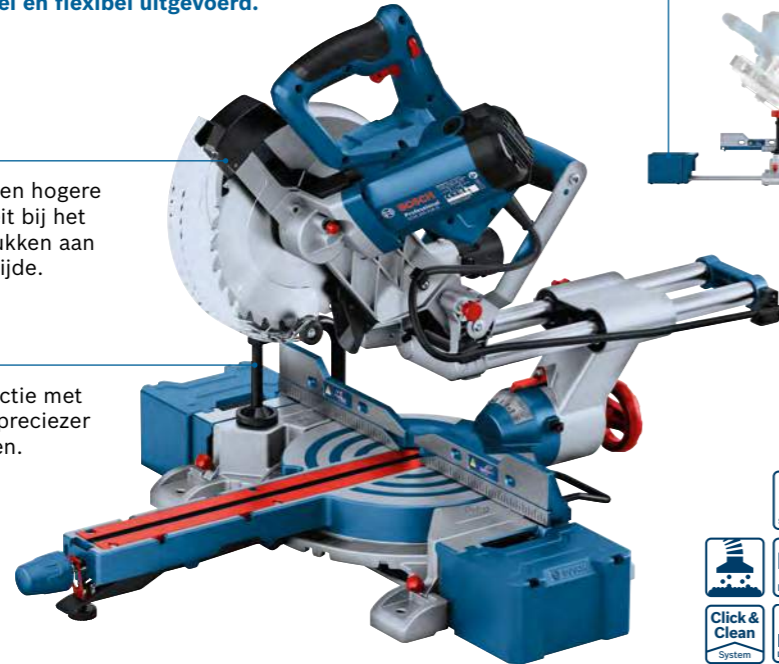

Mobiel en krachtig met zaagcapaciteit van 66 x 305 mm KAP- EN VERSTEKZAAG GCM 305-216 D

Deze mobiele verstekzaagmachine levert ijzersterke zaagprestaties dankzij de krachtige motor. De afneembare werkstuksteunen en tafelverlengingen zorgen ervoor dat ook lange materialen gecontroleerd en betrouwbaar gezaagd kunnen worden. Door de dubbele hellingfunctie met ergonomische vastzetknop worden zelfs de lastige zaagsneden comfortabel en flexibel uitgevoerd.

► Dubbele laser voor een hogere precisie en flexibiliteit bij het plaatsen van werkstukken aan de linker- of rechterzijde.

► Dubbele afschuif functie met vergendelwiel voor preciezer en gelijkmatiger zagen.