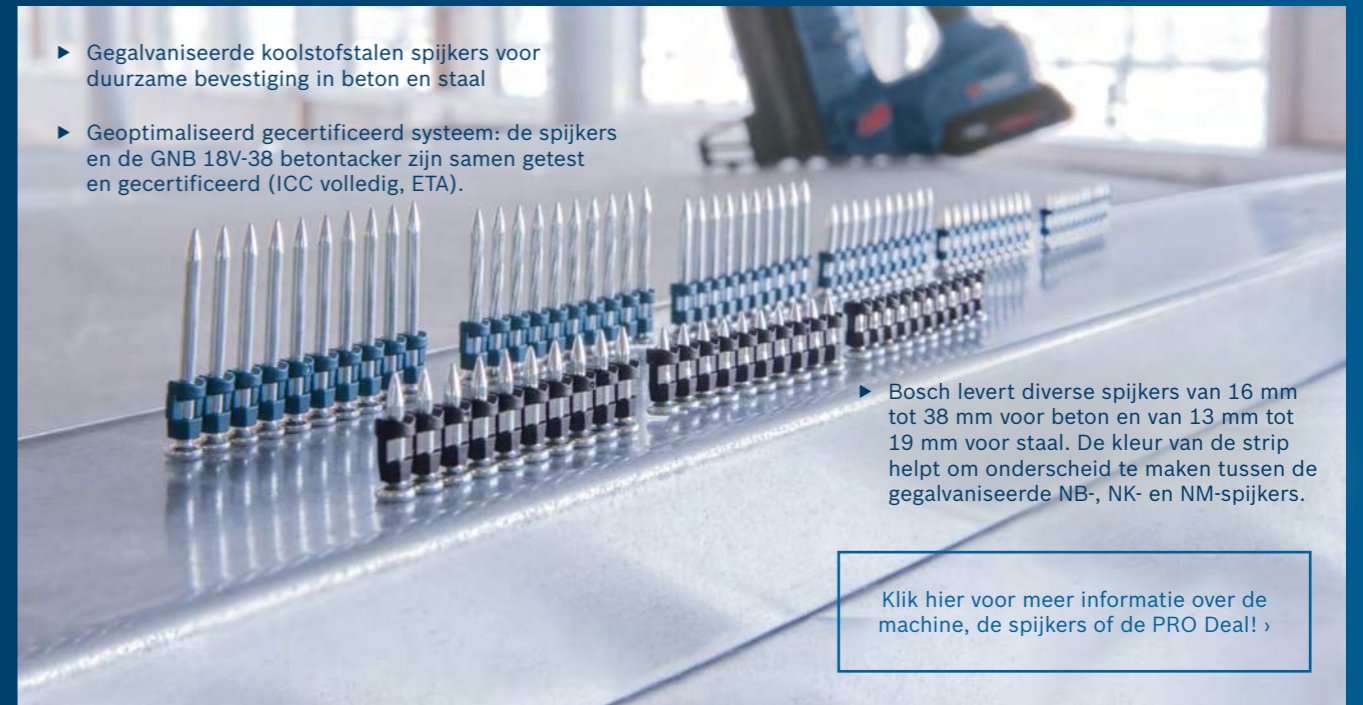

- ▶ Gegalvaniseerde koolstofstalen spijkers voor duurzame bevestiging in beton en staal
- ▶ Geoptimaliseerd gecertificeerd systeem: de spijkers en de GNB 18V-38 betontacker zijn samen getest en gecertificeerd (ICC volledig, ETA).