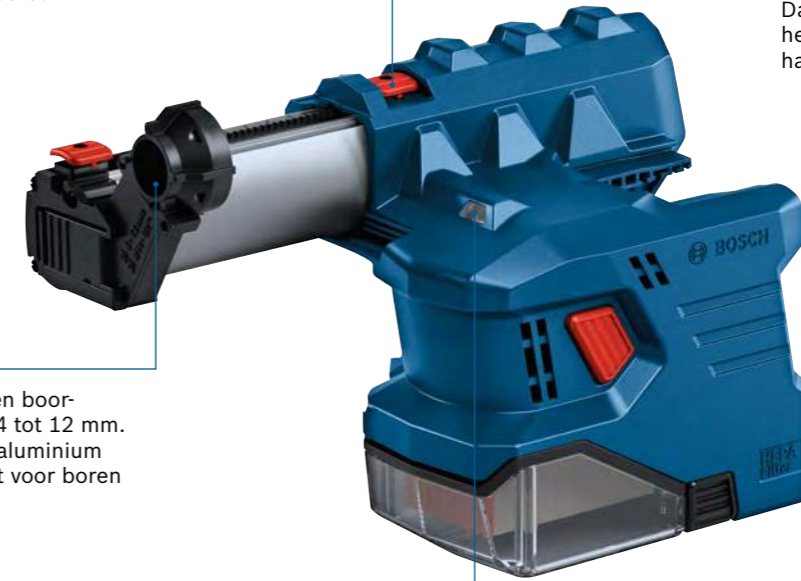

▶ Speciale knoppen om de dieptestop aan te passen voor een optimale instelling van de boordiepte tot 100 mm. Dankzij de grote knoppen kan het reservoir snel en met één hand geleegd worden.

Stofafzuiging GDE 18V-12
+ stofaafzuiger
+ HEPA filter
+ 2x ringborstel
Max Ø beton met stofafzuiging 12 mm | LED | 1,1 Kg
79,95
Inclusief btw € 96,74
Bestelnr.: 1600A028H6
EAN: 4059952618845
In doos