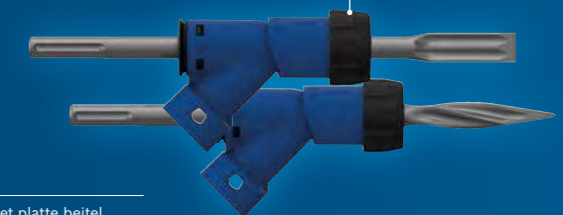

SDS CLEAN ADAPTER

Bekijk de video >

► **Stofzuigerslanggeleiding** wordt bevestigd bij de handgreep van de machine

► Dankzij innovatief systeem kan er gemakkelijk stofarm boven het hoofd gewerkt worden en kan er snel stofarm seriematig worden geboord.
► Geschikt voor alle merken SDS-Plus boren Ø 5 – 16 mm
► Compacte oplossing voor stofarm werken

SDS CLEAN adapter met stofzuigerslanggeleiding

BESTELNR.	EAN	PRIJS EXCL. BTW	PRIJS INCL. BTW
2608901480	6949509241856	€ 20,83	€ 25,20

SDS CLEAN SET VOOR BEITELN

Bekijk de video >

► Rtec SDS-Max punt- en platte beitel 400 mm met afzuigadapter
► Als de beitel versleten is, kan de beitel worden vervangen door een nieuwe Rtec beitel
► Past op alle merken machines
► Compacte en snelle oplossing voor stofarm werken

► **Uitschuifbare adapter** Zorgt voor maximale stofafzuiging.

SDS-Max Set bestaande uit beitel en afzuigadapter

AFMETINGEN	BESTELNR.	EAN	PRIJS EXCL. BTW	PRIJS INCL. BTW
20x400x650 mm	2608901476	4059952590233	€ 60,11	€ 72,73
22x400x650 mm	2608901477	4059952590240	€ 60,11	€ 72,73

Mobiel en krachtig met zaagcapaciteit van 66 x 305 mm KAP- EN VERSTEKZAAG GCM 305-216 D

Deze mobiele verstekzaagmachine levert ijzersterke zaagprestaties dankzij de krachtige motor. De afneembare werkstuksteunen en tafelverlengingen zorgen ervoor dat ook lange materialen gecontroleerd en betrouwbaar gezaagd kunnen worden. Door de dubbele hellingfunctie met ergonomische vastzetknop worden zelfs de lastige zaagsneden comfortabel en flexibel uitgevoerd.