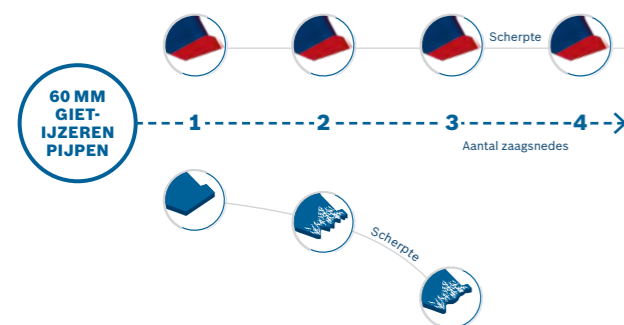

LANGE LEVENSDUUR

met Bosch Carbide Technologie

Uniek ontworpen hardmetalen tanden met oersterke, langdurige verbinding.

SWISS MADE
BOSCH
CARBIDE TECHNOLOGY

► EEN LANGE LEVENSDUUR BETEKENT DUURZAME SCHERPTE.

Het Carbide blad blijft langer scherp

Carbide
Bosch Expert
MultiMaterial

Bi-Metal Bosch
Progressor for
Wood and Metal

► HOEVEEL ZAAGSNEDES PER LEVENSDUUR?

Bi-Metal Bosch
Progressor for
Wood and Metal

60 MM
GIET-
IJZEREN
PIJPEN